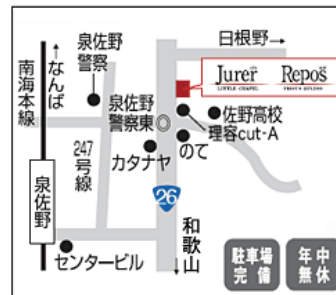

重厚な扉を開けると、
正面には石造りの壁に囲まれた十字架
十字架をモチーフにしたライトが、
頭上からまるでチャペル全体を
包み込むように輝き見守る…

「こんなチャペルを探してた。」

そう実感していただけるチャペル
私たち流の結婚式
今日だけは私達らしさにこだわりたい
そんなお二人のわがままをカタチにする
それがジュレ

Jurer “誓う”と言う名を持つこの場所で
夢いっぱいのお二人に
新しいスタートを飾ってもらいたい。
そして、結婚式を諦めていたお二人も、
ジュレでウェディングの夢を叶えて下さい。

Jurer^{ジュレ}
LITTLE CHAPEL

リトルチャペル ジュレ
〒598-0005 大阪府泉佐野市市場東2-992-3
TEL 072-461-3602

こんなチャペル
ずっと探してた…

Jurer^{ジュレ}
LITTLE CHAPEL

PetitMariePlan

プチマリエプラン

¥59,800 (税込)

<Special day ¥39,800 (税込)>